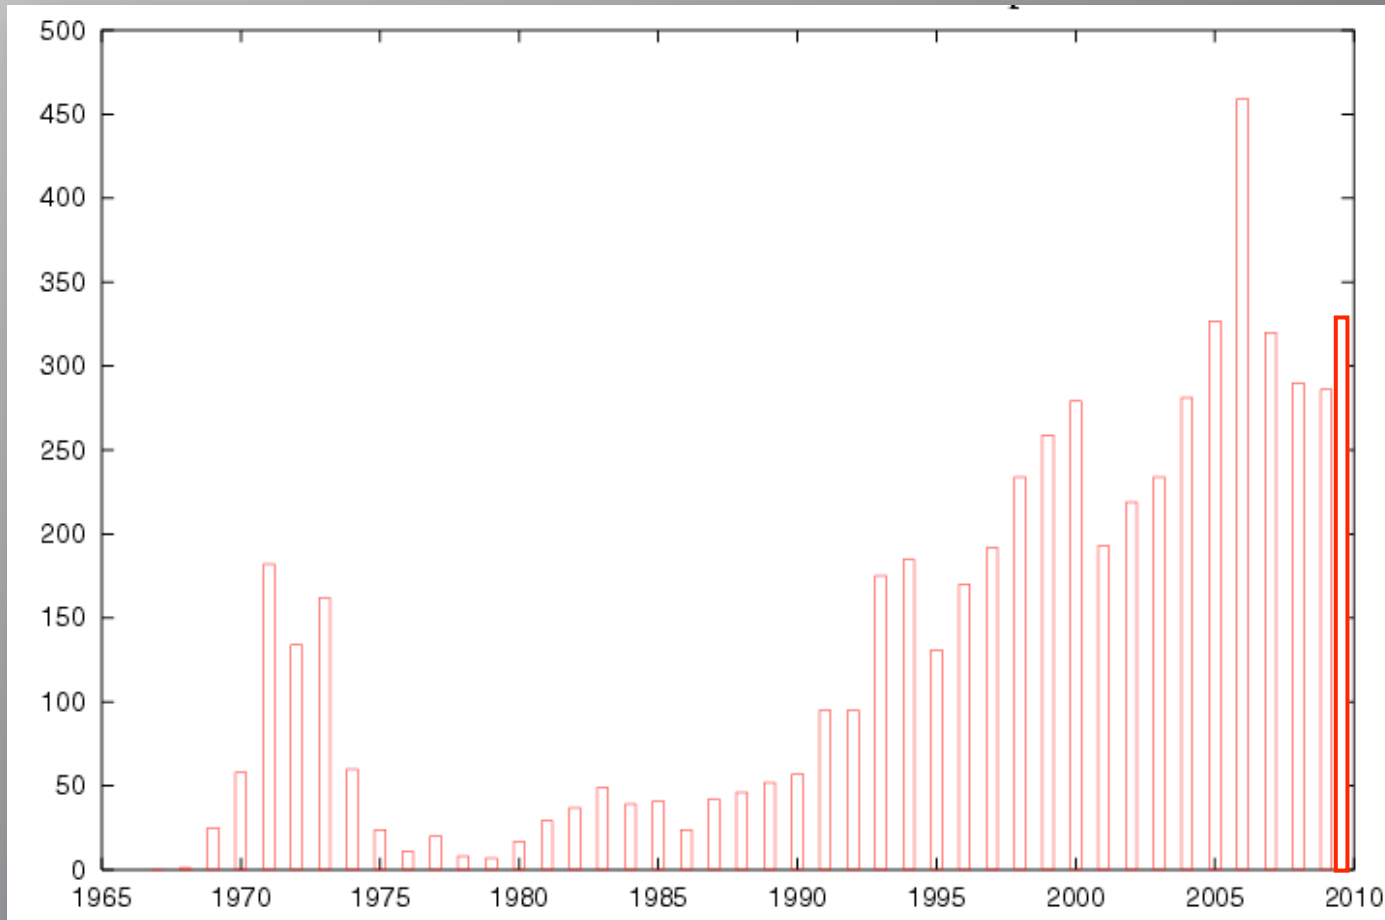

Current RFC Editor Queue

(as of 31 October 2010)

Current Q	IETF	Non-WG IETF	IAB	IRTF	Independent	Total	Median Wks in Q
EDIT	25	10	1	1	2	39	3.1
RFC-EDITOR	9	1				10	2.7
AUTH48	9	7			1	17	4.0
AUTH	2					2	
IANA						0	
REF	1					1	
MISSREF	30	6			1	37	
TO					6	6	
IESG	1					1	
ISR					22	22	
ISR-AUTH					5	5	
TOTAL	77	24	1	1	37	140	

Annual Publication Rate

2004: 281

2005: 327

2006: 459

2007: 320

2008: 290

2009: 286

YTD: 338

<http://www.rfc-editor.org/num_rfc_year.html>